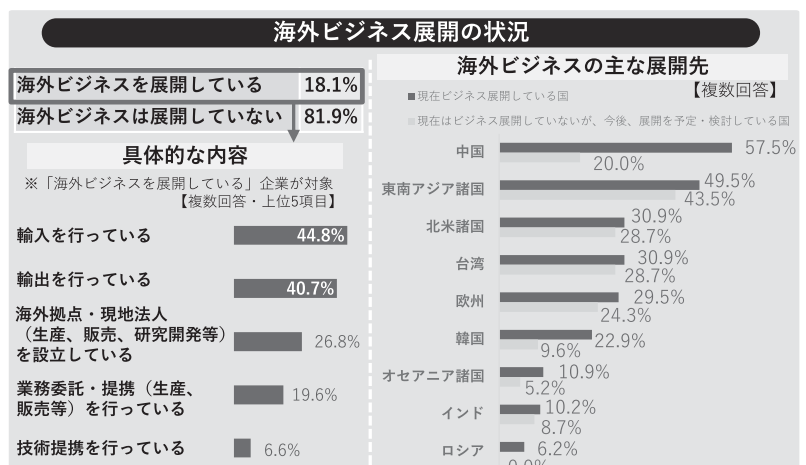

◆DI値の傾向（最近6カ月の傾向）⇨ 改善傾向 ⇨ ほぼ横ばい ⇩ 悪化傾向

	業況	売上	採算	資金繰り	仕入単価	従業員
建設業	⇨	⇩	⇩	⇩	⇩	⇩
製造業	⇩	⇩	⇩	⇩	⇩	⇩
卸売業	⇩	⇩	⇩	⇩	⇩	⇩
小売業	⇩	⇩	⇩	⇩	⇩	⇩
サービス業	⇨	⇩	⇩	⇩	⇩	⇩

産業別概況

建設業	住宅関連の民間工事の受注が堅調に推移する一方、公共工事を中心に建設資材価格・燃料価格の高騰で増加したコスト上昇分の価格転嫁が十分に進まず、ほぼ横ばい。
製造業	半導体等の部品供給不足が継続するほか、上昇する資源・原材料価格に価格転嫁が追い付かない声が聞かれるものの、個人消費の回復に伴う小売店向け食料品や、民間の設備投資に下支えされ、改善。
卸売業	資源・燃料価格の高騰による輸送費・包装資材価格の上昇等は継続しているものの、堅調に推移する民間の設備投資や、夏物商材の需要拡大による小売店向け等の引き合い増加に牽引され、改善。
小売業	人流の回復による百貨店等の売上改善に加えて、例年より早い梅雨明けや気温の高い日が続いたため、小売店でも夏物衣類や季節家電の需要拡大に後押しされ、改善。
サービス業	需要喚起策による人流の回復で、飲食・宿泊業を中心に売上が回復基調にある一方、原材料価格・燃料価格の高騰によるコスト増が足かせとなり、ほぼ横ばい。感染再拡大で予約キャンセルが増えてきているという声も聞かれた。

DI値とは…(景況判断指数)

DI値は、業況・売上・採算などの各項目についての、判断の状況を表す。ゼロを基準として、プラスの値で景気の上向き傾向を表す回答の割合が多いことを示し、マイナスの値で景気の下向き傾向を表す回答の割合が多いことを示す。したがって、売上高などの実数値の上昇率を示すものではなく、強気・弱気などの景況感の相対的な広がり意味する。

《今月のトピックス》

海外ビジネス展開の状況

海外ビジネスを展開している企業は18.1%に留まる

- 海外ビジネスを展開している企業は18.1%に留まった。具体的な内容については、「輸入を行っている」が44.8%、「輸出を行っている」が40.7%となった。
- 現在の海外ビジネス展開先としては、「中国」が57.5%、次いで「東南アジア諸国」が49.5%となった。今後、ビジネス展開を予定・検討している国は「東南アジア諸国」が43.5%で最も多く、次いで「北米諸国」「台湾」が28.7%、「欧州」が24.3%となった。人件費の高騰やゼロコロナ政策に伴うロックダウンの影響もあり、中国以外へのビジネス展開を検討しているとの声が聞かれた。