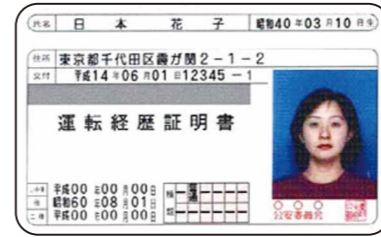

### 会津若松市高齢者福祉センター

サービス登録加盟店にて、「運転経歴証明書」をご提示ください。

サービス登録加盟店は下記のマークが目印です。

サービスセンターマーク

運転経歴証明書を提示ください。

事業所の皆様へサービス加盟店は随時募集しております

申込先 | 会津若松商工会議所 企画開発課  
TEL 0242-27-1212 FAX 0242-27-1207  
詳しくは <http://www.aizu-cl.or.jp/hennou/> をご覧ください。

運転免許証を自主返納した方・  
今後の自主返納をお考えの方へ  
高齢者運転免許証自主返納支援制度

サービス店の  
ご案内

サービス店は  
ステッカーが  
目印!

運転免許返納  
サービス店

運転免許証を自主返納した際に交付される  
運転経歴証明書または自動車運転卒業証書  
(会津若松警察署発行)を提示すると、サー  
ビス店で様々なサービスが受けられます。  
是非ご利用下さい。

\*運転経歴証明書の交付には申請が必要です。